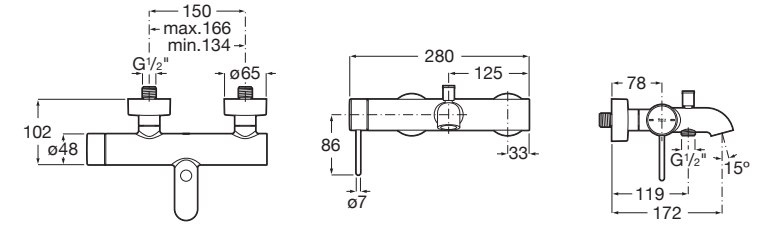

NU

Grifería exterior para baño-ducha. Maneta Pin

PVPR (IVA INCLUIDO)

284,35 €

DIBUJOS TÉCNICOS

CARACTERÍSTICAS

Grifería exterior para baño-ducha con inversor automático. Maneta Pin.

Caudal (l/min a 3 bares): 20

Inversor: Automático

Lugar de instalación: Bañera, Ducha

Nivel acústico (dB): Grupo 1 (Hasta 20 dB)

Tipo de cartucho: Cerámico

Tipo de grifería: Monomando

Title: Grifería Nu para baño-ducha con maneta Pin en XXXXX

Evershine

SoftTurn®

COMPATIBLE

ROUND - Soporte fijo
cromado para ducha de
mano

5B1350C00

Flexible PVC satinado anti-
torsión universal de 1,75 m

5B2116C00

Nu